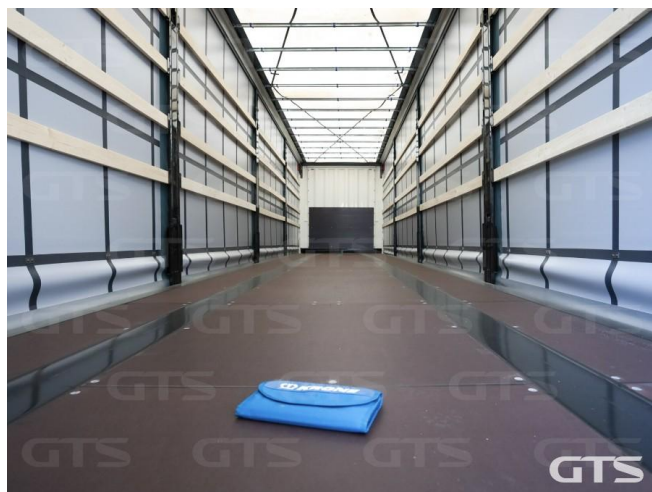

Шторный полуприцеп

Krone SD

Основные характеристики

Длина: 13.6

Склад: Москва север

Количество осей: 3

Марка осей: Krone

Тормоза: Дисковые

Грузоподъемность, кг: 32 960

Оси: Krone

Тип тормозов: Дисковые

Подвеска: Полурессорная

Дополнительная информация

Шторный полуприцеп Krone SD

Оригинал ПТС

3 оси